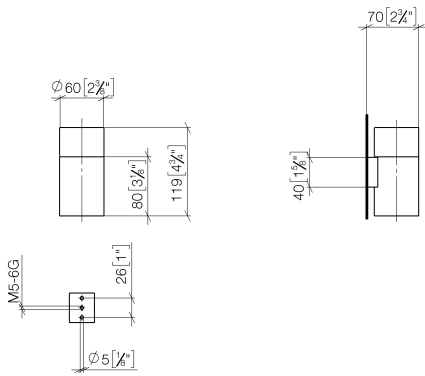

EDITION PRO Portabicchiere modello da parete - Cromato

83 400 626

- bicchiere di cristallo, opaco
- larghezza 60mm
- altezza 120 mm
- sporgenza 110 mm

	Cromato	83 400 626-00
	Nero opaco	83 400 626-33
	Cromo spazzolato	83 400 626-93

EDITION PRO Portabicchiere modello da parete - Cromato

83 400 626

mm [inches]

EDITION PRO Portabicchiere modello da parete - Cromato

83 400 626

Parts for other finishes can be found here: Nero opaco

Elenco delle parti di ricambio

N.	Codice articolo	Denominazione	Quantità necessaria	Tempo di produzione
1	08 90 00 008 82	Bicchiere in cristallo -	1	2
2	08 17 97 569-00	sostegno	1	10
3	09 30 30 117 90	vite	1	2
4	05 30 31 025 00 90	set di fissaggio	1	2
5	08 10 10 530-00	sostegno	1	10